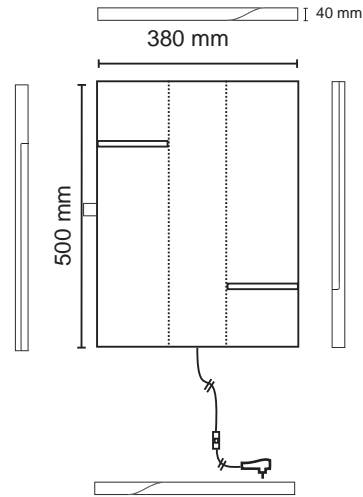

Pinta	Maalattu ja muotoon puristettu koivuviilu
Rakenne	Alumiinirunko
Tehonsyöttö	Led-driverilla virtaohjauksen kautta 350 mA
KytKentä	Pistotulppaliityntä
Käyttölämpötila	0 °C - + 60 °C
Käyttöikä	yli 50.000 h valonalenemalla -30 %
Takuu	Valoyksikkö 6 vuotta

Tetrís

Tetrís -valaisin

Tuotenumero	Nimi	Runko	Ledin väri	W	K	Led
CEL160 206 316	Tetrís	Valkoinen	cool white	7	6000	Rebel
CEL160 206 386	Tetrís	Musta	cool white	7	6000	Rebel