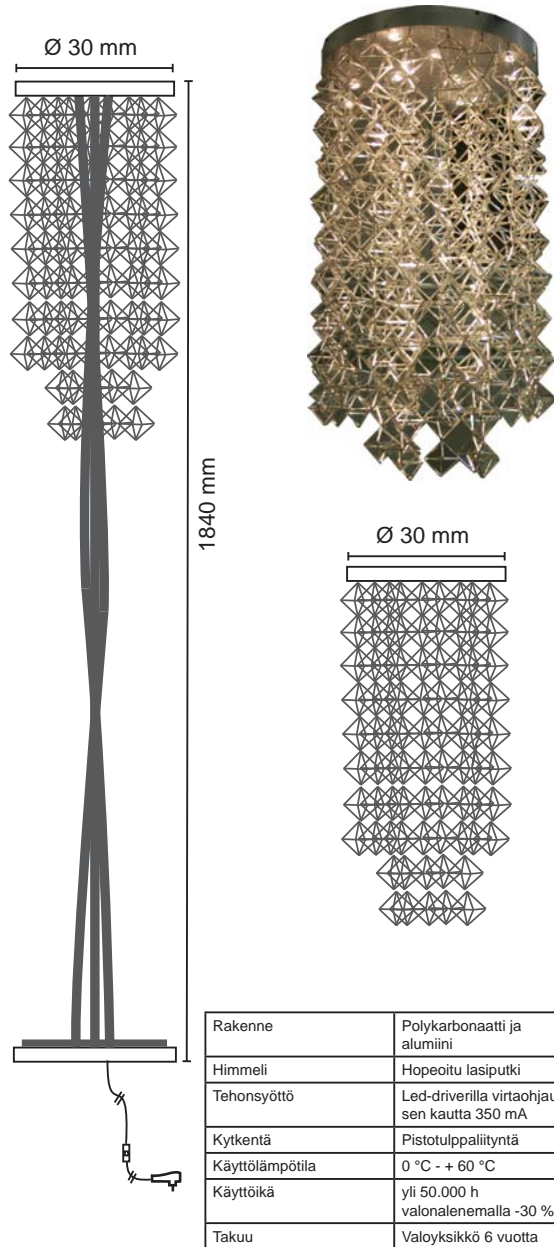

Made in Finland

www.candoeffect.com

Candoeffect

Pidätämme oikeuden tuotemuutoksiin.

Hopeaputous -valaisin

Tuotenumero	Nimi	Runko	Ledin väri	W	K	Led
CEL160 202 394J	Hopeaputous jalkalamppu	Polykarbonaatti, alumiini	cool white	8	6000	Rebel
CEL160 202 194J	Hopeaputous jalkalamppu	Polykarbonaatti, alumiini	warm white	8	2800	Rebel
CEL160 202 394	Hopeaputous kattovalaisin	Polykarbonaatti, alumiini	cool white	8	6000	Rebel
CEL160 202 194	Hopeaputous kattovalaisin	Polykarbonaatti, alumiini	warm white	8	2800	Rebel