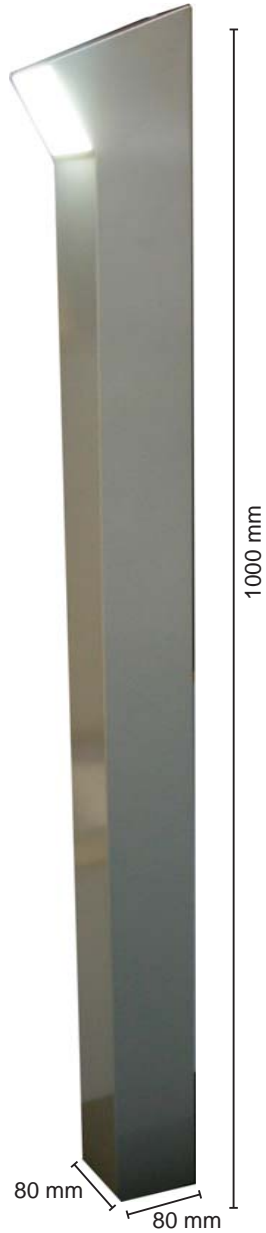

## Hopeaputous -valaisin

Tuotenumero	Nimi	Runko	Ledin väri	W	K	Led
CEL160 202 394J	Hopeaputous jalkalamppu	Polykarbonaatti, alumiini	cool white	8	6000	Rebel
CEL160 202 194J	Hopeaputous jalkalamppu	Polykarbonaatti, alumiini	warm white	8	2800	Rebel
CEL160 202 394	Hopeaputous kattovalaisin	Polykarbonaatti, alumiini	cool white	8	6000	Rebel
CEL160 202 194	Hopeaputous kattovalaisin	Polykarbonaatti, alumiini	warm white	8	2800	Rebel

Tilauksesta modifioimme kattomoduulit asiakkaan haluamiin mittoihin sekä muotoihin.

Pidätämme oikeuden tuotemuutoksiin.

*Candoeffect*

Made in Finland

www.candoeffect.com

Valkoinen

Musta

Pinta	Maalattu ja muotoon puristettu koivuviilu
Rakenne	Alumiinirunko
Tehonsyöttö	Led-driverilla virtaohjauksen kautta 350 mA
KytKentä	Pistotulppaliityntä
Käyttölämpötila	0 °C - + 60 °C
Käyttöikä	yli 50.000 h valonalenemalla -30 %
Takuu	Valoyksikkö 6 vuotta

## Tetrís -valaisin

Tuotenumero	Nimi	Runko	Ledin väri	W	K	Led
CEL160 206 316	Tetrís	Valkoinen	cool white	7	6000	Rebel
CEL160 206 386	Tetrís	Musta	cool white	7	6000	Rebel

# Nro1

Vuolukivijalka: 75 x 75 mm  
Runko: 40 x 40 mm

Nro1: pöytävalaisin

Rakenne	Maalattu alumiini
Tehonsyöttö	Led-driverilla virtaohjauksen kautta 350 mA
Kytkenä	Pistotulppaliityntä
Käyttölämpötila	0 °C - + 60 °C
Käyttöikä	yli 50.000 h valonalenemalla -30 %
Takuu	Valoysikkö 6 vuotta