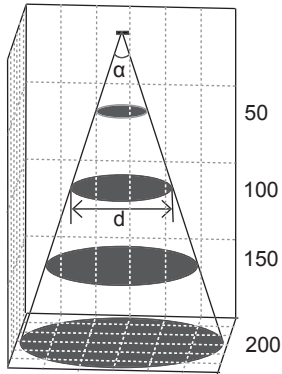

Valopinnat

Vähimmäisasennussyvyys: 60 mm + kaapeloinnin vaatima tila

597 mm

F

IP 20

1 mm

1 mm

1 mm

1 mm

CE

Neutral White 2 x 6 led	Säteilykulma 50 x 53 °	CRI 80
Etäisyys valonlähteestä (cm)	Valaistusvoimakkuus max (lx)	Keilan leveys (d)
50 cm	755	74 x 84 cm
100 cm	250	125 x 137 cm
150 cm	115	188 x 201 cm
200 cm	70	

Cool White 2 x 6 led	Säteilykulma 50 x 53 °	CRI 70
Etäisyys valonlähteestä (cm)	Valaistusvoimakkuus max (lx)	Keilan leveys (d)
50 cm	945	74 x 84 cm
100 cm	310	125 x 137 cm
150 cm	145	188 x 201 cm
200 cm	85	

Neutral White 2 x 12 led	Säteilykulma 50 x 53 °	CRI 80
Etäisyys valonlähteestä (cm)	Valaistusvoimakkuus max (lx)	Keilan leveys (d)
50 cm	1510	74 x 84 cm
100 cm	495	125 x 137 cm
150 cm	230	188 x 201 cm
200 cm	140	