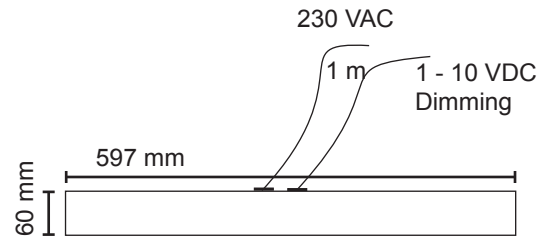

Rakenne	Runko alumiini, näkyvät pinnat valkoiset
Tehonsyöttö	230 VAC
Käyttölämpötila	- 40 °C - + 60 °C
Käyttöikä	yli 100.000 h valonalenemalla -30 %
Takuu	Valoyksikkö 6 vuotta
Asennus	Alakattoon sekä 15 mm ja 24 mm T-profiilikattoihin, moduulimittaan 600 x 600 mm
Himmennys	1 - 10 V
Paino	5,2 kg