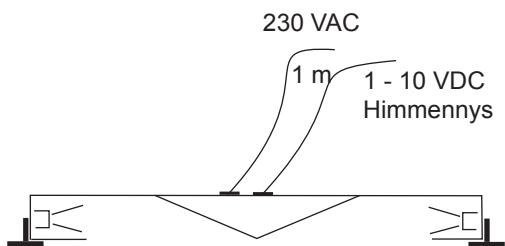

Asennus Led Heijastevalo

Asennus alakattoon, 15 - 24 mm T-profilikattoihin.
Moduulin koko 600 x 600 mm.

Kytke toinen johdin 230 VAC:n jännitesyöttöön.
Halutessasi voit kytkeä himmennysohjaimen
1 - 10 VDC:n kaapeliin

Valmistaja:
Savled /Diranet Oy
Laitaatsillantie 3
57170 SAVONLINNA
FINLAND
Puh. 015 555 0031