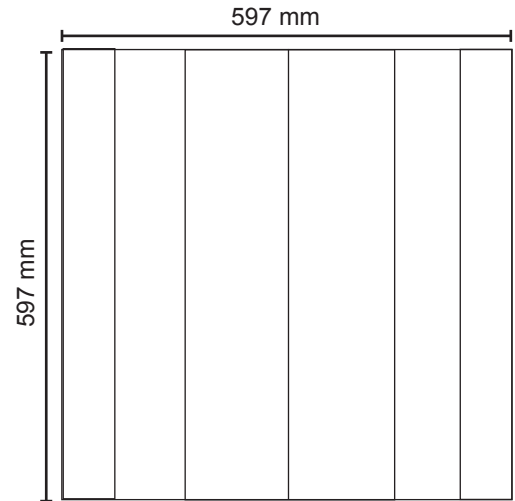

Rakenne	Runko alumiini, näkyvät pinnat valkoiset
Tehonsyöttö	230 VAC
Käyttölämpötila	- 40 °C - + 60 °C
Käyttöikä	yli 100.000 h valonalenemalla -30 %
Takuu	Valoyksikkö 6 vuotta
Asennus	Alakattoon sekä 15 mm ja 24 mm T-profiilikattoihin, moduulimittaan 600 x 600 mm
Himmennys	1 - 10 V
Paino	5,2 kg