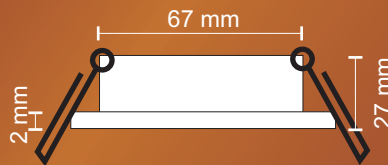

LEDSPOT100 - käännettävä valaisin

LEDSPOT100 -valaisinta pidetään pienen virrankulutuksen valaisimena. Ledien ansiosta hankalat lampunvaihdot jäävät pois. Valaisin ei myöskään kuumene, joten sen voi asentaa ahtaisiinkin paikkoihin.

LEDSPOT100 -valaisin on helppo asentaa ja valaisimia voi tarvittaessa myös kytkeä sarjaan.

Käyttökohteita mm.

- Omakotitalot, sisä- ja ulkovalaistus
- Laivat ja veneet
- Asuntovaunut
- Rekkojen hytit
- Kesämökkit
- Museot
- Kylmätilat
- Vitriinit

LEDSPOT100:

Mitat

halkaisija n. 91 mm
asennusreikä 75 mm
vähimmäisasennussyvyys 35 mm

Valaisimen rungon väri

Valkoinen, kromi, teräs, kulta

Rakenne

Metallirunko, valaisinosa käännettävä

Tehonsyöttö

Virtaohjauksen kautta 350 mA
LED-driverohjaus

Tehonkulutus

Valaisimen oma tehonkulutus n. 1,25 W

Käyttölämpötila

- 40 °C - + 60 °C

LED

Lämmin valkoinen, 2800 K
Neutraali valkoinen, 4000 K
Päivänvalon valkoinen, 6000 K

Valokeila

Vakiona 40°

Käyttöikä

Yli 50.000 tuntia

Takuu

Valoyksikkö 6 vuotta

Candeo E.